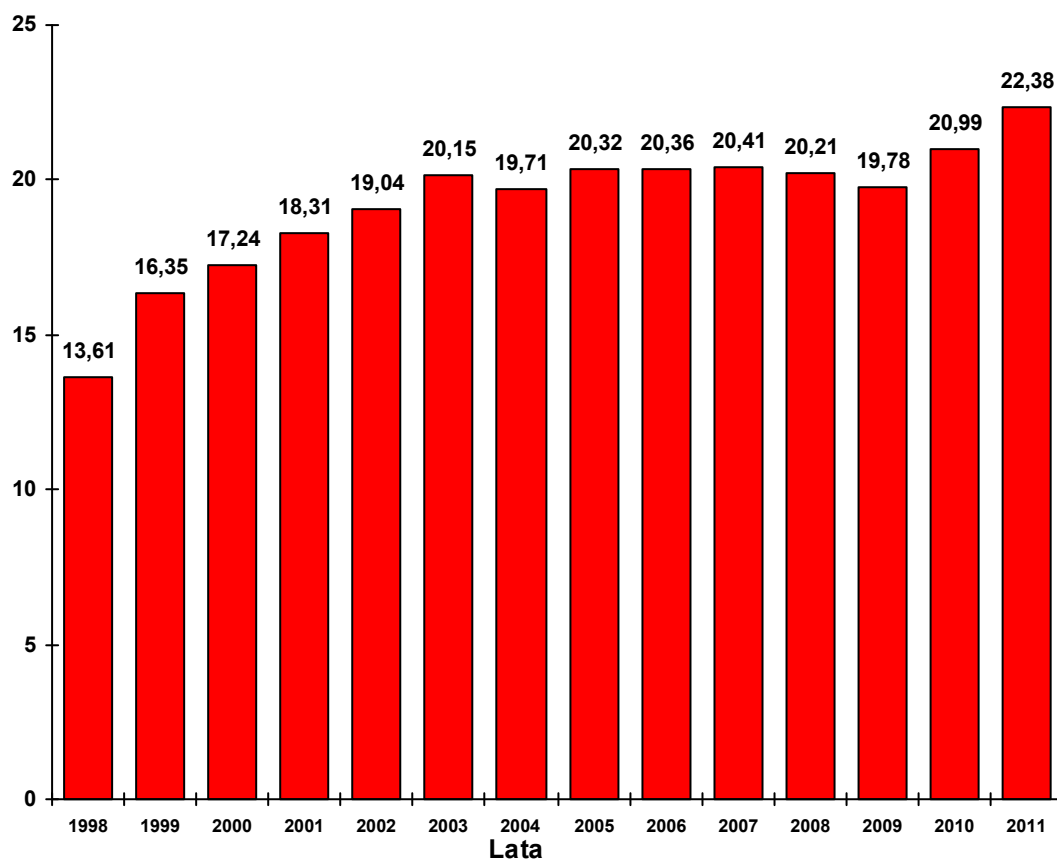

51	karate kyokushin	5,00	389,50	394,50	1,27%
52	akrobatyka	27,00	2 166,42	2 193,42	1,23%
53	pływanie	86,00	7 074,76	7 160,76	1,20%
54	koszykówka M	18,00	3 335,76	3 353,76	0,54%
55	szermierka	6,00	4 630,08	4 636,08	0,13%

Pozostałe dyscypliny w których kluby LZS nie zdobyły punktów

	baseball		712,33	712,33	0,00%
	brydż sportowy		667,87	667,87	0,00%
	curling		168,00	168,00	0,00%
	gimnastyka artystyczna		927,89	927,89	0,00%
	gimnastyka sportowa		1 724,34	1 724,34	0,00%
	hokej na lodzie		593,00	593,00	0,00%
	karate tradycyjne		429,00	429,00	0,00%
	łyżwiarstwo figurowe		453,50	453,50	0,00%
	piłka wodna		461,66	461,66	0,00%
	rugby		817,26	817,26	0,00%
	skoki do wody		650,00	650,00	0,00%
	snowboard		1 100,47	1 100,47	0,00%
	wioślarstwo		3 063,00	3 063,00	0,00%
	RAZEM	32 222,57	111 733,44	143 956,01	22,38%

Udział procentowy punktów zdobytych przez kluby Zrzeszenia LZS W Systemie Sportu Młodzieżowego w latach (1998-2011)

Udział %