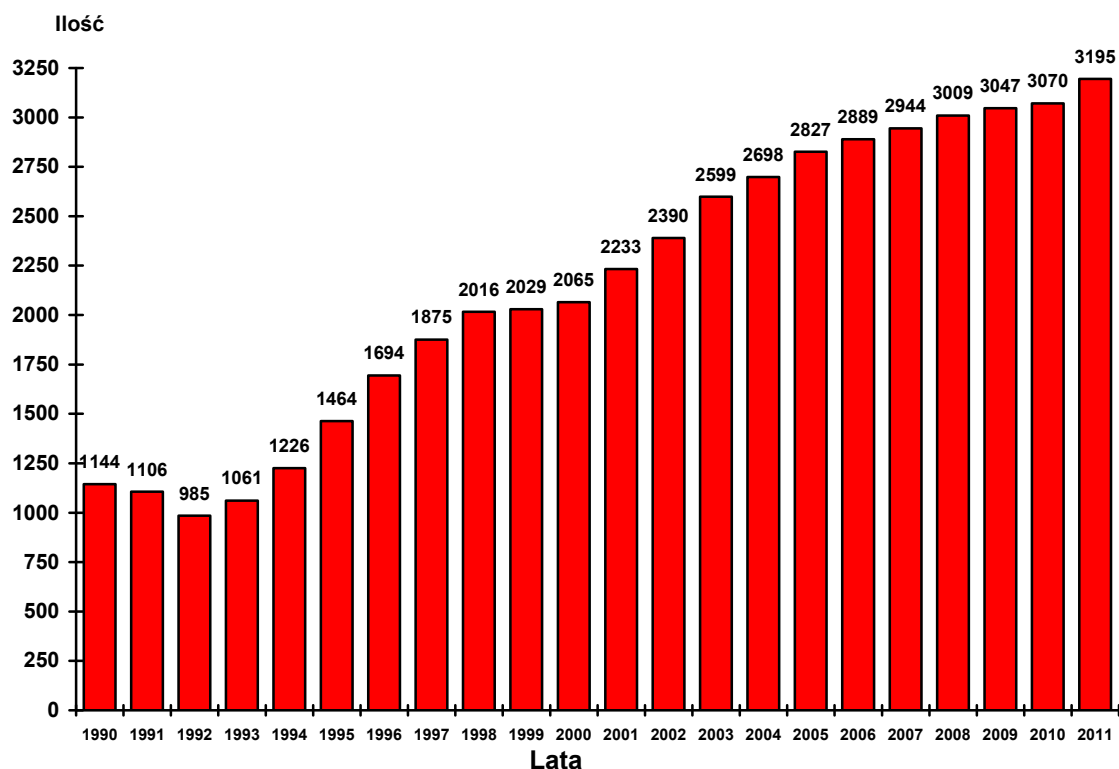

Liczba sklasyfikowanych klubów w Systemie Sportu Młodzieżowego w latach (1990 – 2011)